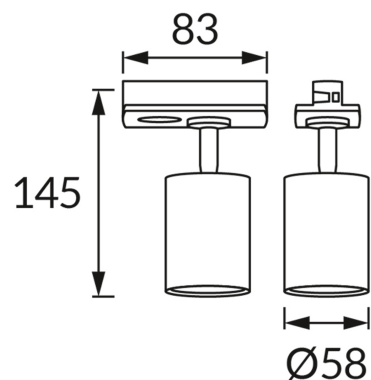

INFORMAČNÝ LIST VÝROBKU

ZÁKLADNÉ INFORMÁCIE

Názov produktu:	BALATON TRA GU10 WHITE
Ideus index:	04931
Čiarový kód EAN:	5901477349317
Farba :	Biela
Materiál:	Hliník, plast
Výška:	145 mm
Šírka:	83 mm
Hĺbka:	58 mm
Balenie krabica:	50 ks.

PARAMETRE VÝROBKU

Napájanie:	220-240V 50/60Hz
Výkon:	max 35 W
Pätica:	GU10
Určený svetelný zdroj:	LED
	Možnosť výmeny svetelného zdroja
Výrobok má možnosť nastavenia smeru svietenia:	áno
Trieda ochrany pred úrazom elektrickým prúdom:	2
Stupeň ochrany poskytovaného pred vniknutím prachom, náhodným kontaktom a vodou:	IP20
	K vnútornému použitiu
CE	Vyhlásenie o zhode