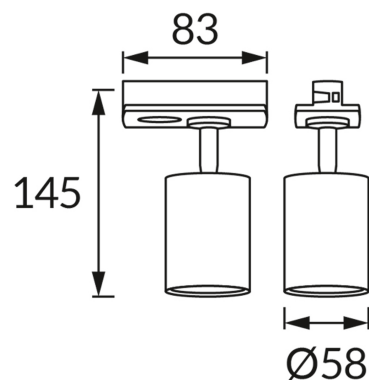

ИНФОРМАЦИОННАЯ КАРТОЧКА ПРОДУКТА

ОСНОВНАЯ ИНФОРМАЦИЯ

Название продукта:	BALATON TRA GU10 WHITE
Индекс Ideus:	04931
Штрих-код EAN:	5901477349317
Цвет :	белый
Материал:	алюминий, пластик
Высота:	145 mm
Ширина:	83 mm
Глубина:	58 mm
Упаковка коробки:	50 шт.

PRODUCT PARAMETERS

Питание:	220-240V 50/60Hz
Мощность:	max 35 W
Цоколь:	GU10
Предлагаемый источник света:	LED
	Возможность замены источника света
Направление света в изделии можно регулировать:	да
Класс защиты от поражения электрическим током:	2
:	IP20
	для применения внутри
CE	Декларация о соответствии