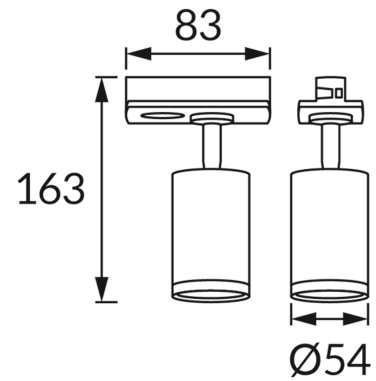

ІНФОРМАЦІЙНА КАРТКА ТОВАРУ

ОСНОВНА ІНФОРМАЦІЯ

Назва продукту:	OSLO TRA GU10 BLACK/GOLDEN
Індекс Ideus:	04930
EAN штрих-код:	5901477349300
Колір :	чорний/золотий
Матеріал:	алюміній, пластик
Висота:	163 mm
Ширина:	83 mm
Глибина:	54 mm
Упаковка в коробці:	50 шт.

ПАРАМЕТРИ ТОВАРУ

Живлення:	220-240V 50/60Hz
Потужність:	max 35 W
Цоколь:	GU10
Спеціалізоване джерело світла:	LED
	Можливість заміни джерела світла
У виробі реалізована можливість регулювання напрямку освітлення:	так
Клас захисту від ушкодження струмом:	2
ступінь стійкості до проникнення твердих предметів і вологи:	IP20
	для застосування лише всередині приміщень
CE	Декларація про відповідність