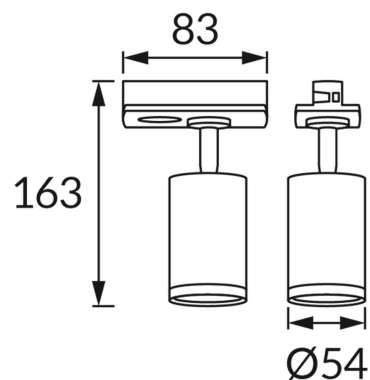

INFORMAČNÝ LIST VÝROBKU

ZÁKLADNÉ INFORMÁCIE

Názov produktu:	OSLO TRA GU10 BLACK/GOLDEN
Ideus index:	04930
Čiarový kód EAN:	5901477349300
Farba :	čierna/zlatá
Materiál:	Hliník, plast
Výška:	163 mm
Šírka:	83 mm
Hĺbka:	54 mm
Balenie krabica:	50 ks.

PARAMETRE VÝROBKU

Napájanie:	220-240V 50/60Hz
Výkon:	max 35 W
Pätica:	GU10
Určený svetelný zdroj:	LED
	Možnosť výmeny svetelného zdroja
Výrobok má možnosť nastavenia smeru svietenia:	áno
Trieda ochrany pred úrazom elektrickým prúdom:	2
Stupeň ochrany poskytovaného pred vniknutím prachom, náhodným kontaktom a vodou:	IP20
	K vnútornému použitiu
CE	Vyhlásenie o zhode