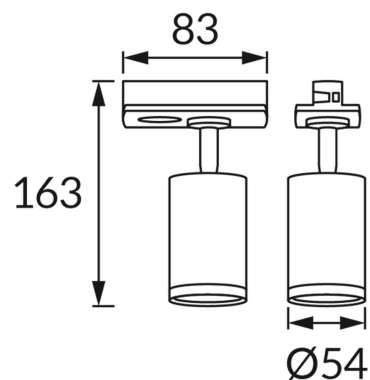

ИНФОРМАЦИОННАЯ КАРТОЧКА ПРОДУКТА

ОСНОВНАЯ ИНФОРМАЦИЯ

Название продукта:	OSLO TRA GU10 BLACK/GOLDEN
Индекс Ideus:	04930
Штрих-код EAN:	5901477349300
Цвет :	черный/золотой
Материал:	алюминий, пластик
Высота:	163 mm
Ширина:	83 mm
Глубина:	54 mm
Упаковка коробки:	50 шт.

PRODUCT PARAMETERS

Питание:	220-240V 50/60Hz
Мощность:	max 35 W
Цоколь:	GU10
Предлагаемый источник света:	LED
	Возможность замены источника света
Направление света в изделии можно регулировать:	да
Класс защиты от поражения электрическим током:	2
:	IP20
	для применения внутри
CE	Декларация о соответствии