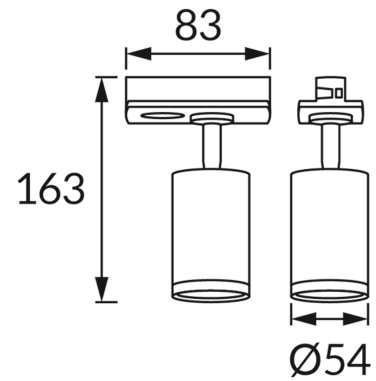

## ІНФОРМАЦІЙНА КАРТКА ТОВАРУ

### ОСНОВНА ІНФОРМАЦІЯ

Назва продукту:	<b>OSLO TRA GU10 WHITE/GOLDEN</b>
Індекс Ideus:	<b>04929</b>
EAN штрих-код:	<b>5901477349294</b>
Колір :	<b>білий/золотий</b>
Матеріал:	<b>алюміній, пластик</b>
Висота:	<b>163 mm</b>
Ширина:	<b>83 mm</b>
Глибина:	<b>54 mm</b>
Упаковка в коробці:	<b>50 шт.</b>

### ПАРАМЕТРИ ТОВАРУ

Живлення:	<b>220-240V 50/60Hz</b>
Потужність:	<b>max 35 W</b>
Цоколь:	<b>GU10</b>
Спеціалізоване джерело світла:	<b>LED</b>
	<b>Можливість заміни джерела світла</b>
У виробі реалізована можливість регулювання напрямку освітлення:	<b>так</b>
Клас захисту від ушкодження струмом:	<b>2</b>
ступінь стійкості до проникнення твердих предметів і вологи:	<b>IP20</b>
	<b>для застосування лише всередині приміщень</b>
CE	<b>Декларація про відповідність</b>