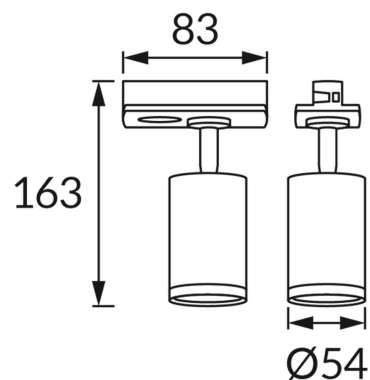

INFORMAČNÝ LIST VÝROBKU

ZÁKLADNÉ INFORMÁCIE

Názov produktu:	OSLO TRA GU10 WHITE/GOLDEN
Ideus index:	04929
Čiarový kód EAN:	5901477349294
Farba :	Biela/zlatá
Materiál:	Hliník, plast
Výška:	163 mm
Šírka:	83 mm
Hĺbka:	54 mm
Balenie krabica:	50 ks.

PARAMETRE VÝROBKU

Napájanie:	220-240V 50/60Hz
Výkon:	max 35 W
Pätica:	GU10
Určený svetelný zdroj:	LED
	Možnosť výmeny svetelného zdroja
Výrobok má možnosť nastavenia smeru svietenia:	áno
Trieda ochrany pred úrazom elektrickým prúdom:	2
Stupeň ochrany poskytovaného pred vniknutím prachom, náhodným kontaktom a vodou:	IP20
	K vnútornému použitiu
CE	Vyhlásenie o zhode