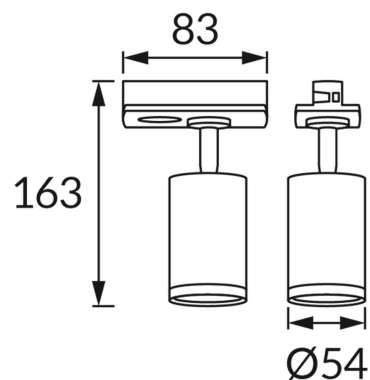

ИНФОРМАЦИОННАЯ КАРТОЧКА ПРОДУКТА

ОСНОВНАЯ ИНФОРМАЦИЯ

Название продукта:	OSLO TRA GU10 WHITE/GOLDEN
Индекс Ideus:	04929
Штрих-код EAN:	5901477349294
Цвет :	белый/золотой
Материал:	алюминий, пластик
Высота:	163 mm
Ширина:	83 mm
Глубина:	54 mm
Упаковка коробки:	50 шт.

PRODUCT PARAMETERS

Питание:	220-240V 50/60Hz
Мощность:	max 35 W
Цоколь:	GU10
Предлагаемый источник света:	LED
	Возможность замены источника света
Направление света в изделии можно регулировать:	да
Класс защиты от поражения электрическим током:	2
:	IP20
	для применения внутри
CE	Декларация о соответствии