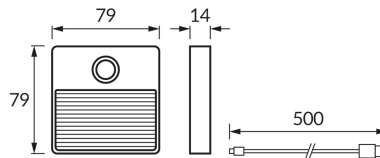

INFORMAČNÝ LIST VÝROBKU

ZÁKLADNÉ INFORMÁCIE

Názov produktu:	LUIS LED D 1W CCT
Ideus index:	04928
Čiarový kód EAN:	5901477349287
Farba :	čierna
Materiál:	Plast
Výška:	79 mm
Šírka:	79 mm
Hĺbka:	14 mm
Balenie krabica:	100 ks.

KOMENTÁRE

- prenosné svetidlo
- batéria súčasťou dodávky
- so snímačom pohybu PIR
- pracuje s okolitým svetlom < 30 lx
- uhol činnosti pohybového čidla 120°
- rozsah detekcie pohybu < 4 m (< 24°C)
- doba svietenia 20 s

PARAMETRE VÝROBKU

Napájanie:	DC 5 V 1 A MAX USB-C
Výkon:	1 W
Určený svetelný zdroj:	LED, súčasť dodávky
	Nevymeniteľný svetelný zdroj
Svetelný tok svietidla:	30 lm
Farba svetla:	Teplá biela/neutrálna biela/studená biela
Vyžarovací uhol:	100°
Čas použiteľnosti L70B50 v h:	35 000 h
	S vypínačom
Výrobok má možnosť nastavenia smeru svietenia:	Nie
Svetelný tok zdroja svetla pre referenčnú teplotu farby:	55 lm
Teplota farieb:	3000K/4300K/6500K
Index reprodukcie farieb Ra:	80
Trieda ochrany pred úrazom elektrickým prúdom:	3
Stupeň ochrany poskytovaného pred vniknutím prachom, náhodným kontaktom a vodou:	IP20
	K vnútornému použitiu
CE	Vyhlásenie o zhode