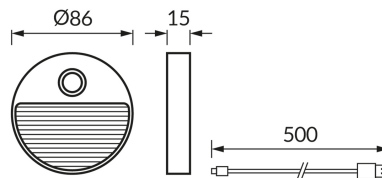

## ZÁKLADNÉ INFORMÁCIE

Názov produktu:	<b>LUIS LED C 1W CCT</b>
Ideus index:	<b>04927</b>
Čiarový kód EAN:	<b>5901477349270</b>
Farba :	<b>čierna</b>
Materiál:	<b>Plast</b>
Výška:	<b>86 mm</b>
Šírka:	<b>86 mm</b>
Hĺbka:	<b>15 mm</b>
Balenie krabica:	<b>100 ks.</b>

## PARAMETRE VÝROBKU

Napájanie:	<b>DC 5 V 1 A MAX USB-C</b>
Výkon:	<b>1 W</b>
Určený svetelný zdroj:	<b>LED, súčasť dodávky</b>
	<b>Nevymeniteľný svetelný zdroj</b>
Svetelný tok svietidla:	<b>30 lm</b>
Farba svetla:	<b>Teplá biela/neutrálna biela/studená biela</b>
Vyžarovací uhol:	<b>100°</b>
Čas použiteľnosti L70B50 v h:	<b>35 000 h</b>
	<b>S vypínačom</b>
Výrobok má možnosť nastavenia smeru svietenia:	<b>Nie</b>
Svetelný tok zdroja svetla pre referenčnú teplotu farby:	<b>55 lm</b>
Teplota farieb:	<b>3000K/4300K/6500K</b>
Index reprodukcie farieb Ra:	<b>80</b>
Trieda ochrany pred úrazom elektrickým prúdom:	<b>3</b>
Stupeň ochrany poskytovaného pred vniknutím prachom, náhodným kontaktom a vodou:	<b>IP20</b>
	<b>K vnútornému použitiu</b>
CE	<b>Vyhlásenie o zhode</b>