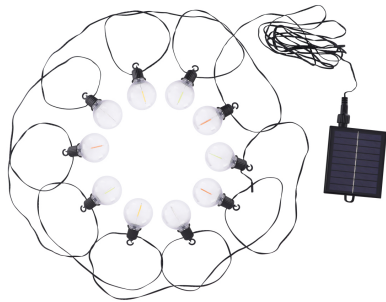

ІНФОРМАЦІЙНА КАРТКА ТОВАРУ

ОСНОВНА ІНФОРМАЦІЯ

Назва продукту:	GLASI LED 3W BLACK RGBV
Індекс Ideus:	04926
EAN штрих-код:	5901477349263
Колір :	чорний
Матеріал:	пластик, гума
Висота:	90 mm
Ширина:	50 mm
Глибина:	7500 mm
Упаковка в коробці:	20 шт.

ЗАУВАЖЕННЯ

- акумулятор в комплекті
- працює при зовнішньому освітленні < 10 lx
- час освітлення для одного заряду мін. 6 годин

ПАРАМЕТРИ ТОВАРУ

Живлення:	DC 3,7 V 1200 mAh Li-ion
Потужність:	10 x 0,3 W
Спеціалізоване джерело світла:	LED, в комплекті
	незмінне джерело світла
Світловий потік світильника:	20 lm
Світлий колір:	багатобарвний
Кут розсіювання сили світла:	270°
Термін придатності L70B50, год:	35 000 h
	Обладнаний вмикачем
У виробі реалізована можливість регулювання наряду освітлення:	ні
Температура кольору:	multicolor K
Коефіцієнт віддавання барв Ra:	70
Клас захисту від ушкодження струмом:	3
ступінь стійкості до проникнення твердих предметів і вологи:	IP44
	для застосування зовні чи всередині
CE	Декларація про відповідність