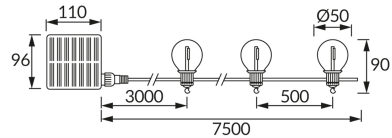

ІНФОРМАЦІЙНА КАРТКА ТОВАРУ

ОСНОВНА ІНФОРМАЦІЯ

Назва продукту:	GLASI LED 3W BLACK RGBV
Індекс Ideus:	04926
EAN штрих-код:	5901477349263
Колір :	чорний
Матеріал:	пластик, гума
Висота:	90 mm
Ширина:	50 mm
Глибина:	7500 mm
Упаковка в коробці:	20 шт.

ЗАУВАЖЕННЯ

- акумулятор в комплекті
- працює при зовнішньому освітленні < 10 lx
- час освітлення для одного заряду мін. 6 годин

ПАРАМЕТРИ ТОВАРУ

Живлення:	DC 3,7 V 1200 mAh Li-ion
Потужність:	10 x 0,3 W
Спеціалізоване джерело світла:	LED, в комплекті
	незмінне джерело світла
Світловий потік світильника:	20 lm
Світлий колір:	багатобарвний
Кут розсіювання сили світла:	270°
Термін придатності L70B50, год:	35 000 h
	Обладнаний вмикачем
У виробі реалізована можливість регулювання наряду освітлення:	ні
Температура кольору:	multicolor K
Коефіцієнт віддавання барв Ra:	70
Клас захисту від ушкодження струмом:	3
ступінь стійкості до проникнення твердих предметів і вологи:	IP44
	для застосування зовні чи всередині
CE	Декларація про відповідність