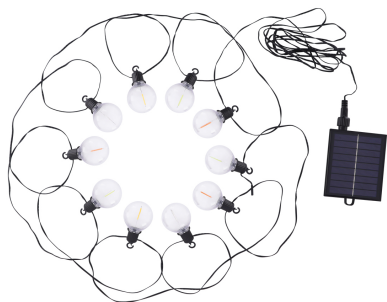

INFORMAČNÝ LIST VÝROBKU

ZÁKLADNÉ INFORMÁCIE

Názov produktu:	GLASI LED 3W BLACK RGBY
Ideus index:	04926
Čiarový kód EAN:	5901477349263
Farba :	čierna
Materiál:	Plast, pryž
Výška:	90 mm
Šírka:	50 mm
Hĺbka:	7500 mm
Balenie krabica:	20 ks.

KOMENTÁRE

- batéria súčasťou dodávky
- pracuje s okolitým svetlom < 10 lx
- doba svietenia na jedno nabitie min 6 h

PARAMETRE VÝROBKU

Napájanie:	DC 3,7 V 1200 mAh Li-ion
Výkon:	10 x 0,3 W
Určený svetelný zdroj:	LED, súčasť dodávky
	Nevymeniteľný svetelný zdroj
Svetelný tok svietidla:	20 lm
Farba svetla:	Viacfarebný
Vyžarovací uhol:	270°
Čas použiteľnosti L70B50 v h:	35 000 h
	S vypínačom
Výrobok má možnosť nastavenia smeru svietenia:	Nie
Teplota farieb:	multicolor K
Index reprodukcie farieb Ra:	70
Trieda ochrany pred úrazom elektrickým prúdom:	3
Stupeň ochrany poskytovaného pred vniknutím prachom, náhodným kontaktom a vodou:	IP44
	K vonkajšiemu alebo vnútornému použitiu
CE	Vyhlásenie o zhode