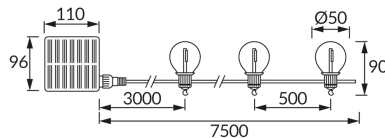

INFORMAČNÝ LIST VÝROBKU

ZÁKLADNÉ INFORMÁCIE

Názov produktu:	GLASI LED 3W BLACK RGBY
Ideus index:	04926
Čiarový kód EAN:	5901477349263
Farba :	čierna
Materiál:	Plast, pryž
Výška:	90 mm
Šírka:	50 mm
Hĺbka:	7500 mm
Balenie krabica:	20 ks.

KOMENTÁRE

- batéria súčasťou dodávky
- pracuje s okolitým svetlom < 10 lx
- doba svietenia na jedno nabitie min 6 h

PARAMETRE VÝROBKU

Napájanie:	DC 3,7 V 1200 mAh Li-ion
Výkon:	10 x 0,3 W
Určený svetelný zdroj:	LED, súčasť dodávky
	Nevymeniteľný svetelný zdroj
Svetelný tok svietidla:	20 lm
Farba svetla:	Viacfarebný
Vyžarovací uhol:	270°
Čas použiteľnosti L70B50 v h:	35 000 h
	S vypínačom
Výrobok má možnosť nastavenia smeru svietenia:	Nie
Teplota farieb:	multicolor K
Index reprodukcie farieb Ra:	70
Trieda ochrany pred úrazom elektrickým prúdom:	3
Stupeň ochrany poskytovaného pred vniknutím prachom, náhodným kontaktom a vodou:	IP44
	K vonkajšiemu alebo vnútornému použitiu
CE	Vyhlásenie o zhode