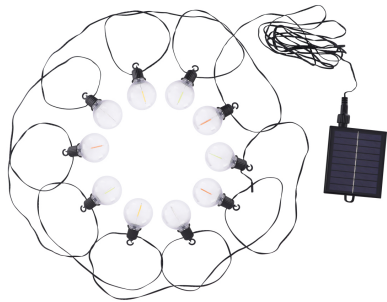

ИНФОРМАЦИОННАЯ КАРТОЧКА ПРОДУКТА

ОСНОВНАЯ ИНФОРМАЦИЯ

Название продукта:	GLASI LED 3W BLACK RGBY
Индекс Ideus:	04926
Штрих-код EAN:	5901477349263
Цвет :	черный
Материал:	пластик, резина
Высота:	90 mm
Ширина:	50 mm
Глубина:	7500 mm
Упаковка коробки:	20 шт.

ПРИМЕЧАНИЯ

- аккумулятор в комплекте
- работает при окружающем освещении < 10 lx
- время освещения на одну зарядку вокруг 6 ч

PRODUCT PARAMETERS

Питание:	DC 3,7 V 1200 mAh Li-ion
Мощность:	10 x 0,3 W
Предлагаемый источник света:	LED, в комплекте
	несменный источник света
Световой поток светильника:	20 lm
Цвет света:	многоцветный
Угол распределения света:	270°
Срок годности L70B50 в ч:	35 000 h
	Оснащены выключателем
Направление света в изделии можно регулировать:	нет
Температура цвета:	multicolor K
Коэффициент цветопередачи Ra:	70
Класс защиты от поражения электрическим током:	3
:	IP44
	для применения снаружи или внутри
CE	Декларация о соответствии