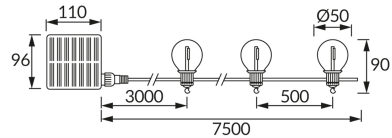

ИНФОРМАЦИОННАЯ КАРТОЧКА ПРОДУКТА

ОСНОВНАЯ ИНФОРМАЦИЯ

Название продукта:	GLASI LED 3W BLACK RGBY
Индекс Ideus:	04926
Штрих-код EAN:	5901477349263
Цвет :	черный
Материал:	пластик, резина
Высота:	90 mm
Ширина:	50 mm
Глубина:	7500 mm
Упаковка коробки:	20 шт.

ПРИМЕЧАНИЯ

- аккумулятор в комплекте
- работает при окружающем освещении < 10 lx
- время освещения на одну зарядку вокруг 6 ч

PRODUCT PARAMETERS

Питание:	DC 3,7 V 1200 mAh Li-ion
Мощность:	10 x 0,3 W
Предлагаемый источник света:	LED, в комплекте
	несменный источник света
Световой поток светильника:	20 lm
Цвет света:	многоцветный
Угол распределения света:	270°
Срок годности L70B50 в ч:	35 000 h
	Оснащены выключателем
Направление света в изделии можно регулировать:	нет
Температура цвета:	multicolor K
Коэффициент цветопередачи Ra:	70
Класс защиты от поражения электрическим током:	3
:	IP44
	для применения снаружи или внутри
CE	Декларация о соответствии