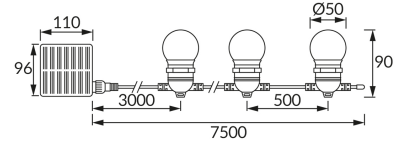

ІНФОРМАЦІЙНА КАРТКА ТОВАРУ

ОСНОВНА ІНФОРМАЦІЯ

Назва продукту:	TAIPAN LED 3W BLACK RGBY
Індекс Ideus:	04925
EAN штрих-код:	5901477349256
Колір :	чорний
Матеріал:	пластик, гума
Висота:	90 mm
Ширина:	50 mm
Глибина:	7500 mm
Упаковка в коробці:	8 шт.

ЗАУВАЖЕННЯ

- акумулятор в комплекті
- працює при зовнішньому освітленні < 10 lx
- час освітлення для одного заряду мін. 6 годин

ПАРАМЕТРИ ТОВАРУ

Живлення:	DC 3,7 V 1200 mAh Li-ion
Потужність:	10 x 0,3 W
Спеціалізоване джерело світла:	LED, в комплекті
	незмінне джерело світла
Світловий потік світильника:	10 lm
Світлий колір:	багатобарвний
Кут розсілення сили світла:	270°
Термін придатності L70B50, год:	35 000 h
	Обладнаний вмикачем
У виробі реалізована можливість регулювання наряду освітлення:	ні
Температура кольору:	multicolor K
Коефіцієнт віддавання барв Ra:	70
Клас захисту від ушкодження струмом:	3
ступінь стійкості до проникнення твердих предметів і вологи:	IP44
	для застосування зовні чи всередині
CE	Декларація про відповідність