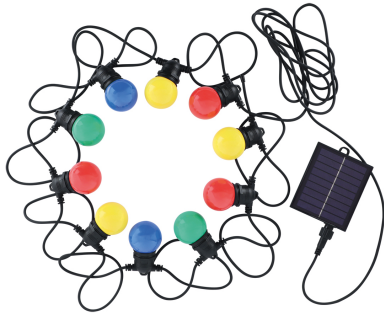

ІНФОРМАЦІЙНА КАРТКА ТОВАРУ

ОСНОВНА ІНФОРМАЦІЯ

Назва продукту:	TAIPAN LED 3W BLACK RGBY
Індекс Ideus:	04925
EAN штрих-код:	5901477349256
Колір :	чорний
Матеріал:	пластик, гума
Висота:	90 mm
Ширина:	50 mm
Глибина:	7500 mm
Упаковка в коробці:	8 шт.

ЗАУВАЖЕННЯ

- акумулятор в комплекті
- працює при зовнішньому освітленні < 10 lx
- час освітлення для одного заряду мін. 6 годин

ПАРАМЕТРИ ТОВАРУ

Живлення:	DC 3,7 V 1200 mAh Li-ion
Потужність:	10 x 0,3 W
Спеціалізоване джерело світла:	LED, в комплекті
	незмінне джерело світла
Світловий потік світильника:	10 lm
Світлий колір:	багатобарвний
Кут розсілення сили світла:	270°
Термін придатності L70B50, год:	35 000 h
	Обладнаний вмикачем
У виробі реалізована можливість регулювання наряду освітлення:	ні
Температура кольору:	multicolor K
Коефіцієнт віддавання барв Ra:	70
Клас захисту від ушкодження струмом:	3
ступінь стійкості до проникнення твердих предметів і вологи:	IP44
	для застосування зовні чи всередині
CE	Декларація про відповідність