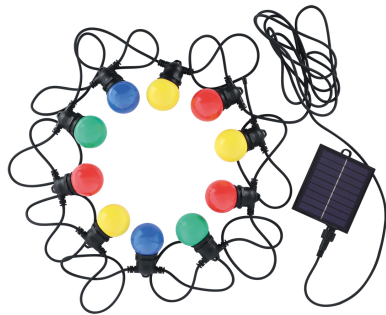

## ZÁKLADNÉ INFORMÁCIE

Názov produktu:	TAIPAN LED 3W BLACK RGBY
Ideus index:	04925
Čiarový kód EAN:	5901477349256
Farba :	čierna
Materiál:	Plast, pryž
Výška:	90 mm
Šírka:	50 mm
Hĺbka:	7500 mm
Balenie krabica:	8 ks.

## KOMENTÁRE

- batéria súčasťou dodávky
- pracuje s okolitým svetlom < 10 lx
- doba svietenia na jedno nabitie min 6 h

## PARAMETRE VÝROBKU

Napájanie:	DC 3,7 V 1200 mAh Li-ion
Výkon:	10 x 0,3 W
Určený svetelný zdroj:	LED, súčasť dodávky
	Nevymeniteľný svetelný zdroj
Svetelný tok svietidla:	10 lm
Farba svetla:	Viacfarebný
Vyžarovací uhol:	270°
Čas použiteľnosti L70B50 v h:	35 000 h
	S vypínačom
Výrobok má možnosť nastavenia smeru svietenia:	Nie
Teplota farieb:	multicolor K
Index reprodukcie farieb Ra:	70
Trieda ochrany pred úrazom elektrickým prúdom:	3
Stupeň ochrany poskytovaného pred vniknutím prachom, náhodným kontaktom a vodou:	IP44
	K vonkajšiemu alebo vnútornému použitiu
CE	Vyhlásenie o zhode