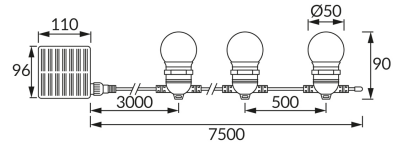

## ZÁKLADNÉ INFORMÁCIE

Názov produktu:	TAIPAN LED 3W BLACK RGBY
Ideus index:	04925
Čiarový kód EAN:	5901477349256
Farba :	čierna
Materiál:	Plast, pryž
Výška:	90 mm
Šírka:	50 mm
Hĺbka:	7500 mm
Balenie krabica:	8 ks.

## PARAMETRE VÝROBKU

Napájanie:	DC 3,7 V 1200 mAh Li-ion
Výkon:	10 x 0,3 W
Určený svetelný zdroj:	LED, súčasť dodávky
	Nevymeniteľný svetelný zdroj
Svetelný tok svietidla:	10 lm
Farba svetla:	Viacfarebný
Vyžarovací uhol:	270°
Čas použiteľnosti L70B50 v h:	35 000 h
	S vypínačom
Výrobok má možnosť nastavenia smeru svietenia:	Nie
Teplota farieb:	multicolor K
Index reprodukcie farieb Ra:	70
Trieda ochrany pred úrazom elektrickým prúdom:	3
Stupeň ochrany poskytovaného pred vniknutím prachom, náhodným kontaktom a vodou:	IP44
	K vonkajšiemu alebo vnútornému použitiu
CE	Vyhlásenie o zhode