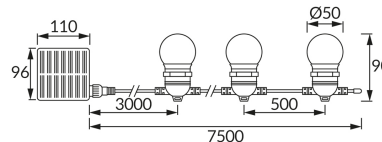

ИНФОРМАЦИОННАЯ КАРТОЧКА ПРОДУКТА

ОСНОВНАЯ ИНФОРМАЦИЯ

Название продукта:	TAIPAN LED 3W BLACK RGBY
Индекс Ideus:	04925
Штрих-код EAN:	5901477349256
Цвет :	черный
Материал:	пластик, резина
Высота:	90 mm
Ширина:	50 mm
Глубина:	7500 mm
Упаковка коробки:	8 шт.

ПРИМЕЧАНИЯ

- аккумулятор в комплекте
- работает при окружающем освещении < 10 lx
- время освещения на одну зарядку вокруг 6 ч

PRODUCT PARAMETERS

Питание:	DC 3,7 V 1200 mAh Li-ion
Мощность:	10 x 0,3 W
Предлагаемый источник света:	LED, в комплекте
	несменный источник света
Световой поток светильника:	10 lm
Цвет света:	многоцветный
Угол распределения света:	270°
Срок годности L70B50 в ч:	35 000 h
	Оснащены выключателем
Направление света в изделии можно регулировать:	нет
Температура цвета:	multicolor K
Коэффициент цветопередачи Ra:	70
Класс защиты от поражения электрическим током:	3
:	IP44
	для применения снаружи или внутри
CE	Декларация о соответствии