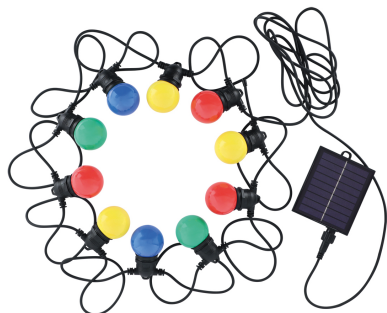

ИНФОРМАЦИОННАЯ КАРТОЧКА ПРОДУКТА

ОСНОВНАЯ ИНФОРМАЦИЯ

Название продукта:	TAIPAN LED 3W BLACK RGBY
Индекс Ideus:	04925
Штрих-код EAN:	5901477349256
Цвет :	черный
Материал:	пластик, резина
Высота:	90 mm
Ширина:	50 mm
Глубина:	7500 mm
Упаковка коробки:	8 шт.

ПРИМЕЧАНИЯ

- аккумулятор в комплекте
- работает при окружающем освещении < 10 lx
- время освещения на одну зарядку вокруг 6 ч

PRODUCT PARAMETERS

Питание:	DC 3,7 V 1200 mAh Li-ion
Мощность:	10 x 0,3 W
Предлагаемый источник света:	LED, в комплекте
	несменный источник света
Световой поток светильника:	10 lm
Цвет света:	многоцветный
Угол распределения света:	270°
Срок годности L70B50 в ч:	35 000 h
	Оснащены выключателем
Направление света в изделии можно регулировать:	нет
Температура цвета:	multicolor K
Коэффициент цветопередачи Ra:	70
Класс защиты от поражения электрическим током:	3
:	IP44
	для применения снаружи или внутри
CE	Декларация о соответствии