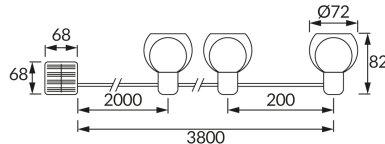

INFORMAČNÝ LIST VÝROBKU

ZÁKLADNÉ INFORMÁCIE

Názov produktu:	MULGA LED 3W BLACK WW
Ideus index:	04924
Čiarový kód EAN:	5901477349249
Farba :	čierna
Materiál:	Plast, pryž
Výška:	82 mm
Šírka:	72 mm
Hĺbka:	3800 mm
Balenie krabica:	8 ks.

KOMENTÁRE

- batéria súčasťou dodávky
- pracuje s okolitým svetlom < 30 lx
- doba svietenia na jedno nabitie min 6 h

PARAMETRE VÝROBKU

Napájanie:	DC 1,2 V 1 x AA 600 mAh Ni-MH
Výkon:	10 x 0,3 W
Určený svetelný zdroj:	LED, súčasť dodávky
	Nevymeniteľný svetelný zdroj
Svetelný tok svietidla:	30 lm
Farba svetla:	Teplá biela
Vyžarovací uhol:	270°
Čas použiteľnosti L70B50 v h:	35 000 h
	S vypínačom
Výrobok má možnosť nastavenia smeru svietenia:	Nie
Teplota farieb:	2700 K
Index reprodukcie farieb Ra:	70
Trieda ochrany pred úrazom elektrickým prúdom:	3
Stupeň ochrany poskytovaného pred vniknutím prachom, náhodným kontaktom a vodou:	IP44
	K vonkajšiemu alebo vnútornému použitiu
CE	Vyhlásenie o zhode