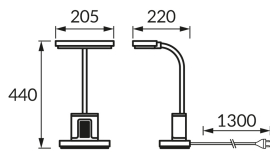

INFORMAČNÝ LIST VÝROBKU

Možnosť výmeny svetelných zdrojov a/alebo ovládacích zariadení bez trvalého poškodenia výrobku

ZÁKLADNÉ INFORMÁCIE

Názov produktu:	ELIPSO LED BLACK CCT
Ideus index:	04923
Čiarový kód EAN:	5901477349232
Farba :	čierna
Materiál:	Nerezová ocel, plast
Výška:	440 mm
Šírka:	205 mm
Hĺbka:	220 mm
Balenie krabica:	6 ks.

KOMENTÁRE

- dotykový spínač
- nastavenie jasů a farby bieleho svetla (WW, NW, CW)
- časovač (90 s)
- zrkadlo
- digitálne hodiny

PARAMETRE VÝROBKU

Napájanie:	230V 50Hz
Výkon:	max 12 W
Určený svetelný zdroj:	SMD LED, súčasť dodávky
	Nevymeniteľný svetelný zdroj
Svetelný tok svietidla:	540 lm
Farba svetla:	Teplá biela/neutrálna biela/studená biela
Vyžarovací uhol:	120°
Čas použiteľnosti L70B50 v h:	35 000 h
	S vypínačom
Výrobok má možnosť nastavenia smeru svietenia:	áno
Svetelný tok zdroja svetla pre referenčnú teplotu farby:	980 lm
Teplota farieb:	3000K/4000K/6200K
Index reprodukcie farieb Ra:	90
Trieda ochrany pred úrazom elektrickým prúdom:	2/3
Stupeň ochrany poskytovaného pred vniknutím prachom, náhodným kontaktom a vodou:	IP20
	K vnútornému použitiu
Činiteľ fázového posunu (DF, cos φ1):	0.780
CE	Vyhlásenie o zhode