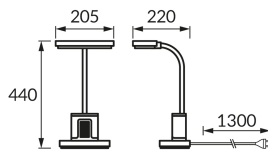

ИНФОРМАЦИОННАЯ КАРТОЧКА ПРОДУКТА

Возможность замены источников света и/или пускорегулирующей аппаратуры без необратимого повреждения изделия

ОСНОВНАЯ ИНФОРМАЦИЯ

Название продукта:	ELIPSO LED BLACK CCT
Индекс Ideus:	04923
Штрих-код EAN:	5901477349232
Цвет :	черный
Материал:	нержавеющая сталь, пластик
Высота:	440 mm
Ширина:	205 mm
Глубина:	220 mm
Упаковка коробки:	6 шт.

ПРИМЕЧАНИЯ

- сенсорный переключатель
- регулировка яркости белой подсветки (WW, NW, CW)
- таймер (90 с)
- зеркало
- цифровые часы

PRODUCT PARAMETERS

Питание:	230V 50Hz
Мощность:	max 12 W
Предлагаемый источник света:	SMD LED, в комплекте
	несменный источник света
Световой поток светильника:	540 lm
Цвет света:	теплый белый/нейтральный белый/холодный белый
Угол распределения света:	120°
Срок годности L70B50 в ч:	35 000 h
	Оснащены выключателем
Направление света в изделии можно регулировать:	да
Световой поток источника света для эталонной цветовой температуры:	980 lm
Температура цвета:	3000K/4000K/6200K
Коэффициент цветопередачи Ra:	90
Класс защиты от поражения электрическим током:	2/3
:	IP20
	для применения внутри
Коэффициент смещения (DF, cos φ1):	0.780
CE	Декларация о соответствии