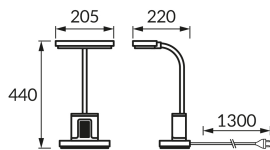

INFORMAČNÝ LIST VÝROBKU