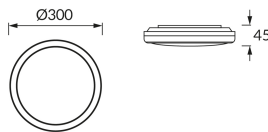

ІНФОРМАЦІЙНА КАРТКА ТОВАРУ

Можливість заміни джерел світла та/або механізмів керування без незворотного пошкодження виробу

ОСНОВНА ІНФОРМАЦІЯ

Назва продукту:	DENZEL LED C 24W NW
Індекс Ideus:	04921
EAN штрих-код:	5901477349218
Колір :	білий
Матеріал:	поліпропілен ПП
Висота:	45 mm
Ширина:	300 mm
Глибина:	300 mm
Упаковка в коробці:	20 шт.

ПАРАМЕТРИ ТОВАРУ

Живлення:	230V 50Hz
Потужність:	24 W
Спеціалізоване джерело світла:	SMD LED, в комплекті
	незмінне джерело світла
	не використовуйте з диммером
Світловий потік світильника:	2 330 lm
Світлий колір:	нейтральний білий
Кут розсилання сили світла:	160°
Термін придатності L70B50, год:	35 000 h
У виробі реалізована можливість регулювання напряму освітлення:	ні
Світловий потік джерела світла для еталонної колірної температури:	3 220 lm
Температура кольору:	4100 K
Коефіцієнт віддавання барв Ra:	81
Клас захисту від ушкодження струмом:	2
ступінь стійкості до проникнення твердих предметів і вологи:	IP44
	для застосування лише всередині приміщень
Коефіцієнт переміщення (DF, cos φ1):	0.771
CE	Декларація про відповідність