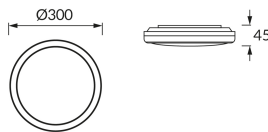

INFORMAČNÝ LIST VÝROBKU

Možnosť výmeny svetelných zdrojov a/alebo ovládacích zariadení bez trvalého poškodenia výrobku

ZÁKLADNÉ INFORMÁCIE

Názov produktu:	DENZEL LED C 24W NW
Ideus index:	04921
Čiarový kód EAN:	5901477349218
Farba :	Biela
Materiál:	Polypropylén PP
Výška:	45 mm
Šírka:	300 mm
Hĺbka:	300 mm
Balenie krabica:	20 ks.

PARAMETRE VÝROBKU

Napájanie:	230V 50Hz
Výkon:	24 W
Určený svetelný zdroj:	SMD LED, súčasť dodávky
	Nevymeniteľný svetelný zdroj
	Nepoužívajte so sieťovým stmievačom
Svetelný tok svietidla:	2 330 lm
Farba svetla:	Neutrálna biela
Vyžarovací uhol:	160°
Čas použiteľnosti L70B50 v h:	35 000 h
Výrobok má možnosť nastavenia smeru svietenia:	Nie
Svetelný tok zdroja svetla pre referenčnú teplotu farby:	3 220 lm
Teplota farieb:	4100 K
Index reprodukcie farieb Ra:	81
Trieda ochrany pred úrazom elektrickým prúdom:	2
Stupeň ochrany poskytovaného pred vniknutím prachom, náhodným kontaktom a vodou:	IP44
	K vnútornému použitiu
Činiteľ fázového posunu (DF, $\cos \varphi 1$):	0.771
CE	Vyhlásenie o zhode