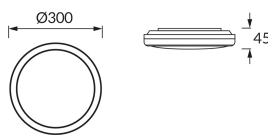

ИНФОРМАЦИОННАЯ КАРТОЧКА ПРОДУКТА

Возможность замены источников света и/или пускорегулирующей аппаратуры без необратимого повреждения изделия

ОСНОВНАЯ ИНФОРМАЦИЯ

Название продукта:	DENZEL LED C 24W NW
Индекс Ideus:	04921
Штрих-код EAN:	5901477349218
Цвет :	белый
Материал:	полипропилен ПП
Высота:	45 mm
Ширина:	300 mm
Глубина:	300 mm
Упаковка коробки:	20 шт.

PRODUCT PARAMETERS

Питание:	230V 50Hz
Мощность:	24 W
Предлагаемый источник света:	SMD LED, в комплекте
	несменный источник света
	не используйте с диммером
Световой поток светильника:	2 330 lm
Цвет света:	нейтральный белый
Угол распределения света:	160°
Срок годности L70B50 в ч:	35 000 h
Направление света в изделии можно регулировать:	нет
Световой поток источника света для эталонной цветовой температуры:	3 220 lm
Температура цвета:	4100 K
Коэффициент цветопередачи Ra:	81
Класс защиты от поражения электрическим током:	2
:	IP44
	для применения внутри
Коэффициент смещения (DF, cos φ1):	0.771
CE	Декларация о соответствии