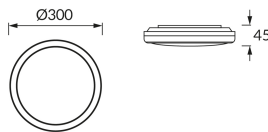

KARTA INFORMACYJNA PRODUKTU

Możliwość wymiany źródeł światła i/lub oddzielnego sprzętu sterującego bez trwałego zniszczenia produktu

INFORMACJE PODSTAWOWE

Nazwa produktu:	DENZEL LED C 24W NW
Indeks Ideus:	04921
Kod kreskowy EAN:	5901477349218
Kolor:	Biały
Materiał:	Polipropylen PP
Wysokość:	45 mm
Szerokość:	300 mm
Głębokość:	300 mm
Opakowanie zbiorcze:	20 szt.

PARAMETRY PRODUKTU

Zasilanie:	230V 50Hz
Moc:	24 W
Dedykowane źródło światła:	SMD LED, w komplecie
	Niewymienne źródło światła
	Nie stosować ze ściemniaczem
Strumień świetlny oprawy:	2 330 lm
Barwa światła:	Neutralna biała
Kąt rozsyłu światłości:	160°
Okres trwałości L70B50 w h:	35 000 h
Możliwość regulacji kierunku świecenia:	Nie
Strumień świetlny źródła światła dla referencyjnej temperatury barwowej:	3 220 lm
Temperatura barwowa:	4100 K
Współczynnik oddawania barw Ra:	81
Klasa ochrony przed porażeniem elektrycznym:	2
Stopień odporności na wnikanie ciał stałych i wilgoci:	IP44
	Do zastosowania wewnątrz
Współczynnik przesuwu fazowego (DF, cos φ1):	0.771
CE	Deklaracja zgodności