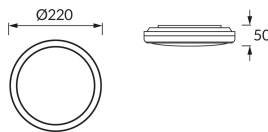

INFORMAČNÝ LIST VÝROBKU