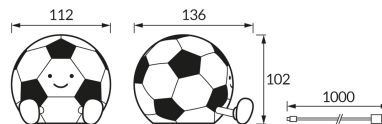

INFORMAČNÝ LIST VÝROBKU

ZÁKLADNÉ INFORMÁCIE

Názov produktu:	PELE LED 1W WW
Ideus index:	04919
Čiarový kód EAN:	5901477349195
Farba :	Biela/čierna
Materiál:	Plast
Výška:	102 mm
Šírka:	112 mm
Hĺbka:	136 mm
Balenie krabica:	48 ks.

KOMENTÁRE

- batéria súčasťou dodávky
- prevádzkové režimy: OFF/ON/30min
- trojstupňová regulácia jasů
- kábel USB-C

PARAMETRE VÝROBKU

Napájanie:	DC 5 V 1,2 A MAX USB-C
Výkon:	max 1 W
Určený svetelný zdroj:	SMD LED, súčasť dodávky
	Nevymeniteľný svetelný zdroj
Svetelný tok svietidla:	30 lm
Farba svetla:	Teplá biela
Vyžarovací uhol:	270°
Čas použiteľnosti L70B50 v h:	35 000 h
	S vypínačom
Výrobok má možnosť nastavenia smeru svietenia:	Nie
Teplota farieb:	3000 K
Index reprodukcie farieb Ra:	80
Trieda ochrany pred úrazom elektrickým prúdom:	3
Stupeň ochrany poskytovaného pred vniknutím prachom, náhodným kontaktom a vodou:	IP20
	K vnútornému použitiu
CE	Vyhlasenie o zhode