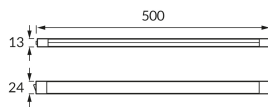

INFORMAČNÝ LIST VÝROBKU