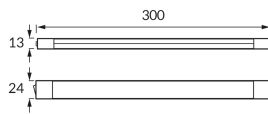

INFORMAČNÝ LIST VÝROBKU