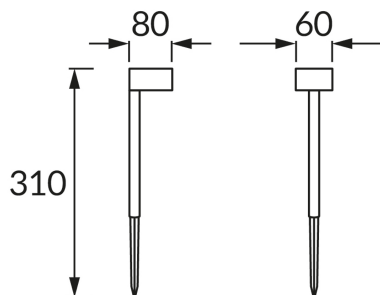

ІНФОРМАЦІЙНА КАРТКА ТОВАРУ

ОСНОВНА ІНФОРМАЦІЯ

Назва продукту:	RANDAL LED 0,01W CW
Індекс Ideus:	04915
EAN штрих-код:	5901477349157
Колір :	чорний
Матеріал:	пластик
Висота:	310 mm
Ширина:	60 mm
Глибина:	80 mm
Упаковка в коробці:	40 шт.

ЗАУВАЖЕННЯ

- акумулятор в комплекті
- працює при зовнішньому освітленні < 40 lx
- час освітлення для одного заряду мін. 5 годин

ПАРАМЕТРИ ТОВАРУ

Живлення:	DC 1,2 V 1 x AAA 100 mAh Ni-MH
Потужність:	0,01 W
Спеціалізоване джерело світла:	LED, в комплекті
	незмінне джерело світла
Світловий потік світильника:	2 lm
Світлий колір:	холодний білий
Кут розсілення сили світла:	140°
Термін придатності L70B50, год:	35 000 h
	Обладнаний вмикачем
У виробі реалізована можливість регулювання наряду освітлення:	ні
Температура кольору:	6500 K
Коефіцієнт віддавання барв Ra:	80
Клас захисту від ушкодження струмом:	3
ступінь стійкості до проникнення твердих предметів і вологи:	IP44
	для застосування зовні чи всередині
CE	Декларація про відповідність