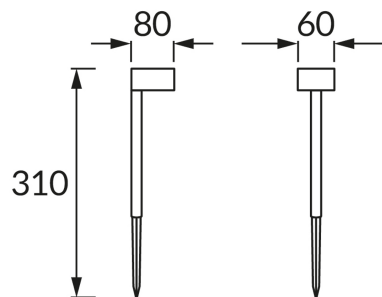

## ZÁKLADNÉ INFORMÁCIE

Názov produktu:	<b>RANDAL LED 0,01W CW</b>
Ideus index:	<b>04915</b>
Čiarový kód EAN:	<b>5901477349157</b>
Farba :	<b>čierna</b>
Materiál:	<b>Plast</b>
Výška:	<b>310 mm</b>
Šírka:	<b>60 mm</b>
Hĺbka:	<b>80 mm</b>
Balenie krabica:	<b>40 ks.</b>

## PARAMETRE VÝROBKU

Napájanie:	<b>DC 1,2 V 1 x AAA 100 mAh Ni-MH</b>
Výkon:	<b>0,01 W</b>
Určený svetelný zdroj:	<b>LED, súčasť dodávky</b>
	<b>Nevymeniteľný svetelný zdroj</b>
Svetelný tok svietidla:	<b>2 lm</b>
Farba svetla:	<b>Studená biela</b>
Vyžarovací uhol:	<b>140°</b>
Čas použiteľnosti L70B50 v h:	<b>35 000 h</b>
	<b>S vypínačom</b>
Výrobok má možnosť nastavenia smeru svietenia:	<b>Nie</b>
Teplota farieb:	<b>6500 K</b>
Index reprodukcie farieb Ra:	<b>80</b>
Trieda ochrany pred úrazom elektrickým prúdom:	<b>3</b>
Stupeň ochrany poskytovaného pred vniknutím prachom, náhodným kontaktom a vodou:	<b>IP44</b>
	<b>K vonkajšiemu alebo vnútornému použitiu</b>
CE	<b>Vyhlásenie o zhode</b>