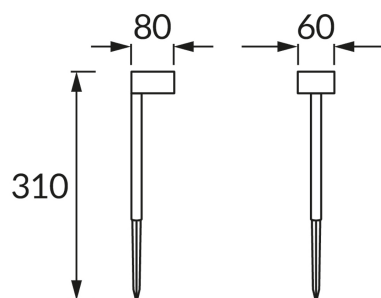

KARTA INFORMACYJNA PRODUKTU

INFORMACJE PODSTAWOWE

Nazwa produktu:	RANDAL LED 0,01W CW
Indeks Ideus:	04915
Kod kreskowy EAN:	5901477349157
Kolor:	Czarny
Materiał:	Tworzywo sztuczne
Wysokość:	310 mm
Szerokość:	60 mm
Głębokość:	80 mm
Opakowanie zbiorcze:	40 szt.

UWAGI

- akumulator w komplecie
- działa przy świetle otoczenia < 40 lx
- czas świecenia dla jednego ładowania min 5 h

PARAMETRY PRODUKTU

Zasilanie:	DC 1,2 V 1 x AAA 100 mAh Ni-MH
Moc:	0,01 W
Dedykowane źródło światła:	LED, w komplecie
	Niewymienne źródło światła
Strumień świetlny oprawy:	2 lm
Barwa światła:	Zimnobiała
Kąt rozsyłu światłości:	140°
Okres trwałości L70B50 w h:	35 000 h
	Włącznik
Możliwość regulacji kierunku świecenia:	Nie
Temperatura barwowa:	6500 K
Współczynnik oddawania barw Ra:	80
Klasa ochronności przed porażeniem elektrycznym:	3
Stopień odporności na wnikanie ciał stałych i wilgoci:	IP44
	Do zastosowania na zewnątrz lub wewnątrz
CE	Deklaracja zgodności