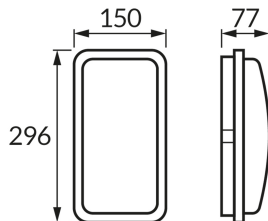

INFORMAČNÝ LIST VÝROBKU

Možnosť výmeny svetelných zdrojov a/alebo ovládacích zariadení bez trvalého poškodenia výrobku

ZÁKLADNÉ INFORMÁCIE

Názov produktu:	ALBIN LED 20W BLACK CCT
Ideus index:	04914
Čiarový kód EAN:	5901477349140
Farba :	čierna
Materiál:	Polykarbonát PC
Výška:	150 mm
Šírka:	296 mm
Hĺbka:	77 mm
Balenie krabica:	10 ks.

KOMENTÁRE

Trojstupňová regulácia teploty farieb (WW, NW, CW)

PARAMETRE VÝROBKU

Napájanie:	230V 50Hz
Výkon:	20 W
Určený svetelný zdroj:	SMD LED, súčasť dodávky
	Nevymeniteľný svetelný zdroj
	Nepoužívajte so sieťovým stmievačom
Svetelný tok svietidla:	2 300 lm
Farba svetla:	Teplá biela/neutrálna biela/studená biela
Vyžarovací uhol:	160°
Čas použiteľnosti L70B50 v h:	35 000 h
Výrobok má možnosť nastavenia smeru svietenia:	Nie
Svetelný tok zdroja svetla pre referenčnú teplotu farby:	2 800 lm
Teplota farieb:	3000K/4200K/6500K
Index reprodukcie farieb Ra:	82
Trieda ochrany pred úrazom elektrickým prúdom:	2
Stupeň ochrany proti mechanickým nárazom:	IK10
Stupeň ochrany poskytovaného pred vniknutím prachom, náhodným kontaktom a vodou:	IP65
	K vonkajšiemu alebo vnútornému použitiu
Činiteľ fázového posunu (DF, cos φ1):	0.761
CE	Vyhlásenie o zhode