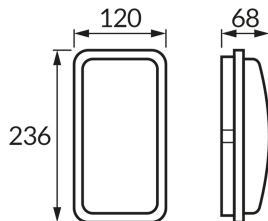

INFORMAČNÝ LIST VÝROBKU