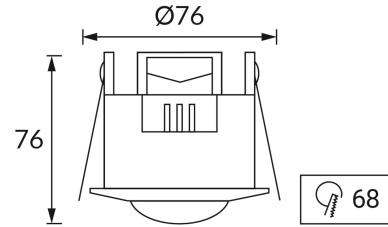

KARTA INFORMACYJNA PRODUKTU

INFORMACJE PODSTAWOWE

Nazwa produktu:	OKO PIR BLACK
Indeks Ideus:	04912
Kod kreskowy EAN:	5901477349126
Kolor:	Czarny
Materiał:	Poliwęglan PC
Wysokość:	76 mm
Szerokość:	76 mm
Głębokość:	76 mm
Opakowanie zbiorcze:	50 szt.

UWAGI

- możliwość ustawienia poziomu natężenia oświetlenia otoczenia (3-2000 lx), przy którym urządzenie pracuje
- kąt działania czujnika 360°
- zasięg wykrywania ruchu < 6 m (< 24°C)
- regulacja czasu świecenia od 10 s do 15 min