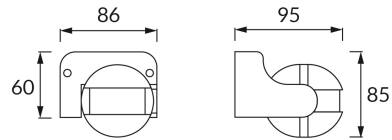

KARTA INFORMACYJNA PRODUKTU

INFORMACJE PODSTAWOWE

Nazwa produktu:	AZOR PIR BLACK
Indeks Ideus:	04910
Kod kreskowy EAN:	5901477349102
Kolor:	Czarny
Materiał:	Poliwęglan PC
Wysokość:	60 mm
Szerokość:	86 mm
Głębokość:	95 mm
Opakowanie zbiorcze:	50 szt.

UWAGI

- możliwość ustawienia poziomu natężenia oświetlenia otoczenia (3-2000 lx), przy którym urządzenie pracuje
- kąt działania czujnika 180°
- zasięg wykrywania ruchu < 12 m (< 24°C)
- regulacja czasu świecenia od 10 s do 15 min