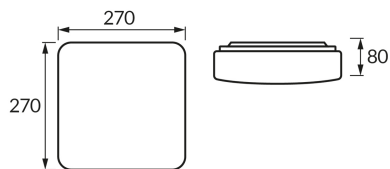

## ZÁKLADNÉ INFORMÁCIE

Názov produktu:	<b>STIG D 2 x E27</b>
Ideus index:	<b>04898</b>
Čiarový kód EAN:	<b>5901477348983</b>
Farba :	<b>Biela</b>
Materiál:	<b>Kovový výlisok, plast</b>
Výška:	<b>80 mm</b>
Šírka:	<b>270 mm</b>
Hĺbka:	<b>270 mm</b>
Balenie krabica:	<b>10 ks.</b>

## PARAMETRE VÝROBKU

Napájanie:	<b>220-240V 50/60Hz</b>
Výkon:	<b>2 x max 13 W</b>
Pätica:	<b>E27</b>
Určený svetelný zdroj:	<b>LED</b>
	<b>Možnosť výmeny svetelného zdroja</b>
Výrobok má možnosť nastavenia smeru svietenia:	<b>Nie</b>
Trieda ochrany pred úrazom elektrickým prúdom:	<b>1</b>
Stupeň ochrany poskytovaného pred vniknutím prachom, náhodným kontaktom a vodou:	<b>IP20</b>
	<b>K vnútornému použitiu</b>
CE	<b>Vyhlásenie o zhode</b>