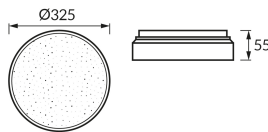

INFORMAČNÝ LIST VÝROBKU

Možnosť výmeny svetelných zdrojov a/alebo ovládacích zariadení bez trvalého poškodenia výrobku

ZÁKLADNÉ INFORMÁCIE

Názov produktu:	SARA LED C 24W NW
Ideus index:	04897
Čiarový kód EAN:	5901477348976
Farba :	čierna
Materiál:	Kovový výlisok, plast
Výška:	55 mm
Šírka:	325 mm
Hĺbka:	325 mm
Balenie krabica:	10 ks.

PARAMETRE VÝROBKU

Napájanie:	230V 50Hz
Výkon:	24 W
Určený svetelný zdroj:	SMD LED, súčasť dodávky
	Nevymeniteľný svetelný zdroj
	Nepoužívajte so sieťovým stmievačom
Svetelný tok svietidla:	1 180 lm
Farba svetla:	Neutrálna biela
Vyžarovací uhol:	160°
Čas použiteľnosti L70B50 v h:	35 000 h
Výrobok má možnosť nastavenia smeru svietenia:	Nie
Svetelný tok zdroja svetla pre referenčnú teplotu farby:	2 700 lm
Teplota farieb:	4000 K
Index reprodukcie farieb Ra:	82
Trieda ochrany pred úrazom elektrickým prúdom:	1
Stupeň ochrany poskytovaného pred vniknutím prachom, náhodným kontaktom a vodou:	IP20
	K vnútornému použitiu
Činiteľ fázového posunu (DF, cos φ1):	0.863
CE	Vyhlásenie o zhode