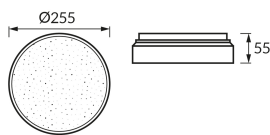

INFORMAČNÝ LIST VÝROBKU

Možnosť výmeny svetelných zdrojov a/alebo ovládacích zariadení bez trvalého poškodenia výrobku

ZÁKLADNÉ INFORMÁCIE

Názov produktu:	SARA LED C 12W NW
Ideus index:	04896
Čiarový kód EAN:	5901477348969
Farba :	čierna
Materiál:	Kovový výlisok, plast
Výška:	55 mm
Šírka:	255 mm
Hĺbka:	255 mm
Balenie krabica:	10 ks.

PARAMETRE VÝROBKU

Napájanie:	230V 50Hz
Výkon:	12 W
Určený svetelný zdroj:	SMD LED, súčasť dodávky
	Nevymeniteľný svetelný zdroj
	Nepoužívajte so sieťovým stmievačom
Svetelný tok svietidla:	630 lm
Farba svetla:	Neutrálna biela
Vyžarovací uhol:	160°
Čas použiteľnosti L70B50 v h:	35 000 h
Výrobok má možnosť nastavenia smeru svietenia:	Nie
Svetelný tok zdroja svetla pre referenčnú teplotu farby:	1 360 lm
Teplota farieb:	4000 K
Index reprodukcie farieb Ra:	82
Trieda ochrany pred úrazom elektrickým prúdom:	1
Stupeň ochrany poskytovaného pred vniknutím prachom, náhodným kontaktom a vodou:	IP20
	K vnútornému použitiu
Činiteľ fázového posunu (DF, cos φ1):	0.854
CE	Vyhlásenie o zhode