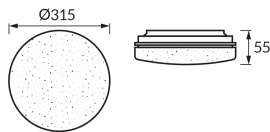

INFORMAČNÝ LIST VÝROBKU

Možnosť výmeny svetelných zdrojov a/alebo ovládacích zariadení bez trvalého poškodenia výrobku

ZÁKLADNÉ INFORMÁCIE

Názov produktu:	MOLI LED C 24W NW
Ideus index:	04895
Čiarový kód EAN:	5901477348952
Farba :	Biela
Materiál:	Kovový výlisok, plast
Výška:	55 mm
Šírka:	315 mm
Hĺbka:	315 mm
Balenie krabica:	10 ks.

PARAMETRE VÝROBKU

Napájanie:	230V 50Hz
Výkon:	24 W
Určený svetelný zdroj:	SMD LED, súčasť dodávky
	Nevymeniteľný svetelný zdroj
	Nepoužívajte so sieťovým stmievačom
Svetelný tok svietidla:	1 910 lm
Farba svetla:	Neutrálna biela
Vyžarovací uhol:	160°
Čas použiteľnosti L70B50 v h:	35 000 h
Výrobok má možnosť nastavenia smeru svietenia:	Nie
Svetelný tok zdroja svetla pre referenčnú teplotu farby:	2 700 lm
Teplota farieb:	4000 K
Index reprodukcie farieb Ra:	82
Trieda ochrany pred úrazom elektrickým prúdom:	1
Stupeň ochrany poskytovaného pred vniknutím prachom, náhodným kontaktom a vodou:	IP20
	K vnútornému použitiu
Činiteľ fázového posunu (DF, cos φ1):	0.882
CE	Vyhlásenie o zhode