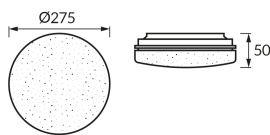

INFORMAČNÝ LIST VÝROBKU

Možnosť výmeny svetelných zdrojov a/alebo ovládacích zariadení bez trvalého poškodenia výrobku

ZÁKLADNÉ INFORMÁCIE

Názov produktu:	MOLI LED C 18W NW
Ideus index:	04894
Čiarový kód EAN:	5901477348945
Farba :	Biela
Materiál:	Kovový výlisok, plast
Výška:	50 mm
Šírka:	275 mm
Hĺbka:	275 mm
Balenie krabica:	10 ks.

PARAMETRE VÝROBKU

Napájanie:	230V 50Hz
Výkon:	18 W
Určený svetelný zdroj:	SMD LED, súčasť dodávky
	Nevymeniteľný svetelný zdroj
	Nepoužívajte so sieťovým stmievačom
Svetelný tok svietidla:	1 520 lm
Farba svetla:	Neutrálna biela
Vyžarovací uhol:	160°
Čas použiteľnosti L70B50 v h:	35 000 h
Výrobok má možnosť nastavenia smeru svietenia:	Nie
Svetelný tok zdroja svetla pre referenčnú teplotu farby:	2 200 lm
Teplota farieb:	4000 K
Index reprodukcie farieb Ra:	82
Trieda ochrany pred úrazom elektrickým prúdom:	1
Stupeň ochrany poskytovaného pred vniknutím prachom, náhodným kontaktom a vodou:	IP20
	K vnútornému použitiu
Činiteľ fázového posunu (DF, cos φ1):	0.882
CE	Vyhlásenie o zhode