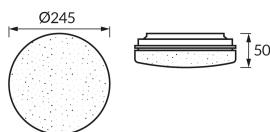

INFORMAČNÝ LIST VÝROBKU

Možnosť výmeny svetelných zdrojov a/alebo ovládacích zariadení bez trvalého poškodenia výrobku

ZÁKLADNÉ INFORMÁCIE

Názov produktu:	MOLI LED C 12W NW
Ideus index:	04893
Čiarový kód EAN:	5901477348938
Farba :	Biela
Materiál:	Kovový výlisok, plast
Výška:	50 mm
Šírka:	245 mm
Hĺbka:	245 mm
Balenie krabica:	10 ks.

PARAMETRE VÝROBKU

Napájanie:	230V 50Hz
Výkon:	12 W
Určený svetelný zdroj:	SMD LED, súčasť dodávky
	Nevymeniteľný svetelný zdroj
	Nepoužívajte so sieťovým stmievačom
Svetelný tok svietidla:	930 lm
Farba svetla:	Neutrálna biela
Vyžarovací uhol:	160°
Čas použiteľnosti L70B50 v h:	35 000 h
Výrobok má možnosť nastavenia smeru svietenia:	Nie
Svetelný tok zdroja svetla pre referenčnú teplotu farby:	1 360 lm
Teplota farieb:	4000 K
Index reprodukcie farieb Ra:	82
Trieda ochrany pred úrazom elektrickým prúdom:	1
Stupeň ochrany poskytovaného pred vniknutím prachom, náhodným kontaktom a vodou:	IP20
	K vnútornému použitiu
Činiteľ fázového posunu (DF, cos φ1):	0.878
CE	Vyhlásenie o zhode