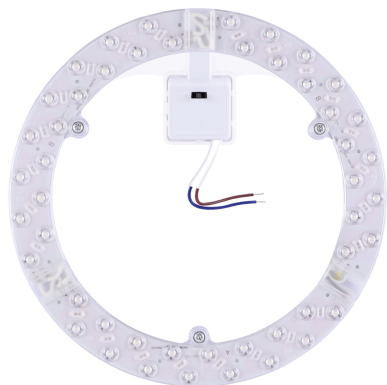

## ZÁKLADNÉ INFORMÁCIE

Názov produktu: **ARENA LED 24W CCT**

Ideus index: **04892**

Čiarový kód EAN: **5901477348921**

Farba : **Biela**

Materiál: **Polykarbonát PC, hliník**

Výška: **32 mm**

Šírka: **240 mm**

Hĺbka: **240 mm**

Balenie krabica: **40 ks.**

## KOMENTÁRE

- trojstupňová regulácia teploty farieb (WW, NW, CW)
- upevnenie pomocou magnetu

## PARAMETRE VÝROBKU

Napájanie: **230V 50Hz**

Výkon: **24 W**

**Nepoužívajte so sieťovým stmievačom**

Trieda energetickej účinnosti: **E**

Farba svetla: **Teplá biela/neutrálna biela/studená biela**

Vyžarovací uhol: **160°**