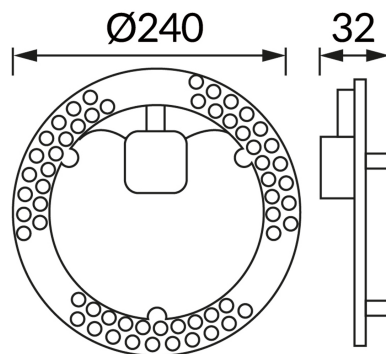

## ZÁKLADNÉ INFORMÁCIE

Názov produktu: **ARENA LED 24W CCT**

Ideus index: **04892**

Čiarový kód EAN: **5901477348921**

Farba : **Biela**

Materiál: **Polykarbonát PC, hliník**

Výška: **32 mm**

Šírka: **240 mm**

Hĺbka: **240 mm**

Balenie krabica: **40 ks.**

## KOMENTÁRE

- trojstupňová regulácia teploty farieb (WW, NW, CW)
- upevnenie pomocou magnetu