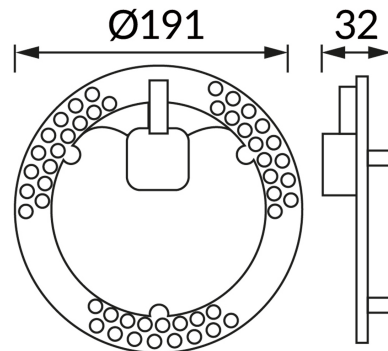

INFORMAČNÝ LIST VÝROBKU

ZÁKLADNÉ INFORMÁCIE

Názov produktu:	ARENA LED 18W CCT
Ideus index:	04891
Čiarový kód EAN:	5901477348914
Farba :	Biela
Materiál:	Polykarbonát PC, hliník
Výška:	32 mm
Šírka:	191 mm
Hĺbka:	191 mm
Balenie krabica:	40 ks.

KOMENTÁRE

- trojstupňová regulácia teploty farieb (WW, NW, CW)
- upevnenie pomocou magnetu

PARAMETRE VÝROBKU

Napájanie:	230V 50Hz
Výkon:	18 W
	Nepoužívajte so sieťovým stmievačom
Trieda energetickej účinnosti:	E
Farba svetla:	Teplá biela/neutrálna biela/studená biela
Vyžarovací uhol:	160°
Čas použiteľnosti L70B50 v h:	35 000 h
Svetelný tok zdroja svetla pre referenčnú teplotu farby:	2 150 lm
Teplota farieb:	2900K/4100K/6400K
Index reprodukcie farieb Ra:	81
Trieda ochrany pred úrazom elektrickým prúdom:	2
Stupeň ochrany poskytovaného pred vniknutím prachom, náhodným kontaktom a vodou:	IP20
Činiteľ fázového posunu (DF, cos φ1):	0.849
CE	Vyhlásenie o zhode