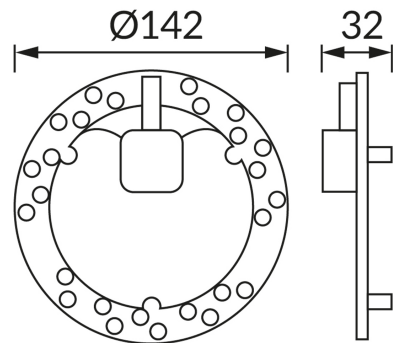

INFORMAČNÝ LIST VÝROBKU

ZÁKLADNÉ INFORMÁCIE

Názov produktu: **ARENA LED 12W CCT**

Ideus index: **04890**

Čiarový kód EAN: **5901477348907**

Farba : **Biela**

Materiál: **Polykarbonát PC, hliník**

Výška: **32 mm**

Šírka: **142 mm**

Hĺbka: **142 mm**

Balenie krabica: **40 ks.**

KOMENTÁRE

- trojstupňová regulácia teploty farieb (WW, NW, CW)
- upevnenie pomocou magnetu

PARAMETRE VÝROBKU

Napájanie: **230V 50Hz**

Výkon: **12 W**

Nepoužívajte so sieťovým stmievačom

Trieda energetickej účinnosti: **E**

Farba svetla: **Teplá biela/neutrálna biela/studená biela**

Vyžarovací uhol: **160°**

Čas použiteľnosti L70B50 v h: **35 000 h**

Svetelný tok zdroja svetla pre referenčnú teplotu farby: **1 400 lm**

Činiteľ fázového posunu (DF, cos φ1): **0.798**

CE **Vyhlásenie o zhode**