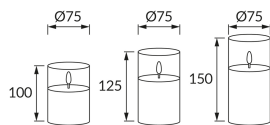

INFORMAČNÝ LIST VÝROBKU

Možnosť výmeny svetelných zdrojov a/alebo ovládacích zariadení bez trvalého poškodenia výrobku

ZÁKLADNÉ INFORMÁCIE

Názov produktu:	TRIO LED 3x0,2W WW
Ideus index:	04889
Čiarový kód EAN:	5901477348891
Farba :	šedá/biela
Materiál:	Sklo, plast
Výška:	100 mm
Šírka:	75 mm
Hĺbka:	75 mm
Balenie krabica:	20 ks.

KOMENTÁRE

- napájané batériami DC 1,5V AA
- diaľkové ovládanie v cene
- 3 produkty v balení
- cena za jeden balíček (tri kusy)

PARAMETRE VÝROBKU

Napájanie:	DC 1,5 V 6 x AA
Výkon:	3 x 0,2 W
Určený svetelný zdroj:	SMD LED, súčasť dodávky
	Nevymeniteľný svetelný zdroj
Svetelný tok svietidla:	15 lm
Farba svetla:	Teplá biela
Vyžarovací uhol:	360°
Čas použiteľnosti L70B50 v h:	35 000 h
	S vypínačom
Výrobok má možnosť nastavenia smeru svietenia:	Nie
Svetelný tok zdroja svetla pre referenčnú teplotu farby:	3 x 5 lm
Teplota farieb:	2700 K
Index reprodukcie farieb Ra:	80
Trieda ochrany pred úrazom elektrickým prúdom:	3
Stupeň ochrany poskytovaného pred vniknutím prachom, náhodným kontaktom a vodou:	IP20
	K vnútornému použitiu
CE	Vyhlásenie o zhode