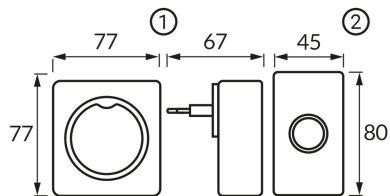

INFORMAČNÝ LIST VÝROBKU

ZÁKLADNÉ INFORMÁCIE

Názov produktu:	ELIZA 230V BLACK
Ideus index:	04887
Čiarový kód EAN:	5901477348877
Farba :	čierna
Materiál:	ABS
Výška:	77 mm
Šírka:	77 mm
Hĺbka:	67 mm
Balenie krabica:	60 ks.

Napájanie:	230V 50Hz / 12V DC
Výkon:	0,5 W
Trieda ochrany pred úrazom elektrickým prúdom:	2/3
Stupeň ochrany poskytovaného pred vniknutím prachom, náhodným kontaktom a vodou:	IP44/20
	K vonkajšiemu alebo vnútornému použitiu
CE	Vyhlásenie o zhode