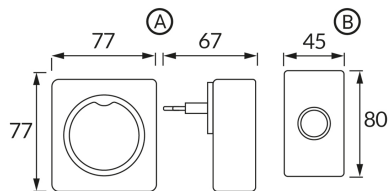

INFORMAČNÝ LIST VÝROBKU

ZÁKLADNÉ INFORMÁCIE

Názov produktu:	ELIZA 230V WHITE
Ideus index:	04886
Čiarový kód EAN:	5901477348860
Farba :	Biela
Materiál:	ABS
Výška:	77 mm
Šírka:	77 mm
Hĺbka:	67 mm
Balenie krabica:	60 ks.

KOMENTÁRE

- 3 úrovne hlasitosti + svetelné signály
- 36 melódii
- vzdialenosť max 100 m (otvorená plocha)
- pracovná frekvencia 433,05 - 434,79MHz
- výkon vysielача 5 mW MAX
- hlučnosť max 80 dB

PARAMETRE VÝROBKU

Napájanie:	230V 50Hz / 12V DC
Výkon:	0,5 W
Trieda ochrany pred úrazom elektrickým prúdom:	2/3
Stupeň ochrany poskytovaného pred vniknutím prachom, náhodným kontaktom a vodou:	IP44/20
	K vonkajšiemu alebo vnútornému použitiu
CE	Vyhlásenie o zhode