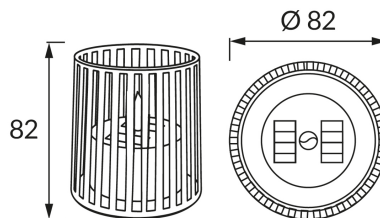

INFORMAČNÝ LIST VÝROBKU

ZÁKLADNÉ INFORMÁCIE

Názov produktu:	TARA LED 0,2W BROWN NW
Ideus index:	04885
Čiarový kód EAN:	5901477348853
Farba :	Hnedý
Materiál:	Plast
Výška:	82 mm
Šírka:	82 mm
Hĺbka:	82 mm
Balenie krabica:	48 ks.

KOMENTÁRE

- batéria súčasťou dodávky
- pracuje s okolitým svetlom < 50 lx
- doba svietenia na jedno nabitie min 6 h

PARAMETRE VÝROBKU

Napájanie:	DC 1,2 V 1 x AAA 200 mAh Ni-MH
Výkon:	0,2 W
Určený svetelný zdroj:	LED, súčasť dodávky
	Nevymeniteľný svetelný zdroj
Svetelný tok svietidla:	3 lm
Farba svetla:	Neutrálna biela
Vyžarovací uhol:	180°
Čas použiteľnosti L70B50 v h:	35 000 h
	S vypínačom
Výrobok má možnosť nastavenia smeru svietenia:	Nie
Teplota farieb:	4000 K
Index reprodukcie farieb Ra:	70
Trieda ochrany pred úrazom elektrickým prúdom:	3
Stupeň ochrany poskytovaného pred vniknutím prachom, náhodným kontaktom a vodou:	IP44
	K vonkajšiemu alebo vnútornému použitiu
CE	Vyhlásenie o zhode