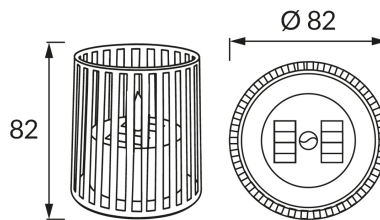

## ZÁKLADNÉ INFORMÁCIE

Názov produktu:	TARA LED 0,2W GREEN NW
Ideus index:	04884
Čiarový kód EAN:	5901477348846
Farba :	Zelená
Materiál:	Plast
Výška:	82 mm
Šírka:	82 mm
Hĺbka:	82 mm
Balenie krabica:	48 ks.

## PARAMETRE VÝROBKU

Napájanie:	DC 1,2 V 1 x AAA 200 mAh Ni-MH
Výkon:	0,2 W
Určený svetelný zdroj:	LED, súčasť dodávky
	Nevymeniteľný svetelný zdroj
Svetelný tok svietidla:	3 lm
Farba svetla:	Neutrálna biela
Vyžarovací uhol:	180°
Čas použiteľnosti L70B50 v h:	35 000 h
	S vypínačom
Výrobok má možnosť nastavenia smeru svietenia:	Nie
Teplota farieb:	4000 K
Index reprodukcie farieb Ra:	70
Trieda ochrany pred úrazom elektrickým prúdom:	3
Stupeň ochrany poskytovaného pred vniknutím prachom, náhodným kontaktom a vodou:	IP44
	K vonkajšiemu alebo vnútornému použitiu
CE	Vyhlásenie o zhode