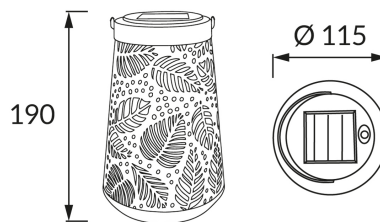

INFORMAČNÝ LIST VÝROBKU

ZÁKLADNÉ INFORMÁCIE

Názov produktu:	ELZA LED 0,2W DARK GREY/GOLD CW
Ideus index:	04883
Čiarový kód EAN:	5901477348839
Farba :	Tmavo šedá/zlatá
Materiál:	Kovový výlisok, plast
Výška:	190 mm
Šírka:	115 mm
Hĺbka:	115 mm
Balenie krabica:	12 ks.

KOMENTÁRE

- batéria súčasťou dodávky
- pracuje s okolitým svetlom < 20 lx
- doba svietenia na jedno nabitie min 6 h

PARAMETRE VÝROBKU

Napájanie:	DC 1,2 V 1 x AAA 200 mAh Ni-MH
Výkon:	0,2 W
Určený svetelný zdroj:	LED, súčasť dodávky
	Nevymeniteľný svetelný zdroj
Svetelný tok svietidla:	3 lm
Farba svetla:	Studená biela
Vyžarovací uhol:	180°
Čas použiteľnosti L70B50 v h:	35 000 h
	S vypínačom
Výrobok má možnosť nastavenia smeru svietenia:	Nie
Teplota farieb:	6500 K
Index reprodukcie farieb Ra:	70
Trieda ochrany pred úrazom elektrickým prúdom:	3
Stupeň ochrany poskytovaného pred vniknutím prachom, náhodným kontaktom a vodou:	IP44
	K vonkajšiemu alebo vnútornému použitiu
CE	Vyhlásenie o zhode